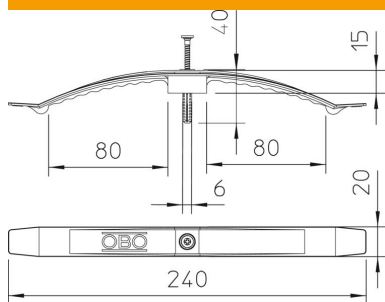

## Naeltüübliga look-kaabliklamber, 16 juhtme jaoks

Artiklinumber: 2204819

Eelmonteeritud naeltüübliga 6 mm Ø.  
Puuritud augu vajalik sügavus 50 mm.  
Klemmi kõrgus 9 mm, koos distantstükiga 13 mm.  
Kinnitusauk 6 mm Ø.  
2033/SD max 16 kaablile NYM 3 × 1,5 mm<sup>2</sup>

### Põhiandmed

Artiklinumber	2204819
Tüüp	2033 SD
Nimetus 1	Look-klamber
Tootja	OBO
Mõõde	2x8 NYM3x1,5
Värv	helehall; RAL 7035
Materjal	Polüamiid
Väikseim täisühik	25
Koguse ühik	Tükk
Kaal	2,515 kg
Kaaluühik	kg/100 tk

### Mõõtmed

Pikkus	240 mm
Laius	20 mm
Kõrgus	64 mm