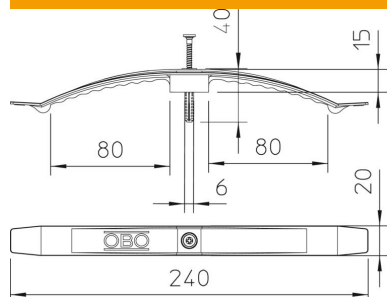

Tehniline andmeleht

Look-kaabliklamber, 16 juhtme jaoks

Artiklinumber: 2204983

Standardversioon üldiseks kasutamiseks, nagu nt vahelaed ja vahelagede installatsioonid.

Klemmi kõrgus 9 mm, koos distantstükiga 13 mm.

Kinnitusauk 6 mm Ø.

2033 max 16 kaabliile NYM 3 × 1,5 mm²

PA Polüamiid

Põhiandmed

Artiklinumber	2204983
Nimetus 1	Look-klamber
Nimetus 2	suur pakend
Tootja	OBO
Mööde	2x8 NYM3x1,5
Värv	helehall; RAL 7035
Materjal	Polüamiid
Väikseim täisühik	100
Koguse ühik	Tükk
Kaal	2,077 kg
Kaaluühik	kg/100 tk
CO jalajälg (GWP) hällist väravani	0,086 kg COe / 1 Tükk

Mõõtmed

Tehniline andmeleht

Look-kaabliklamber, 16 juhtme jaoks

Artiklinumber: 2204983

Tehnilised andmed

NYM 3 x 1,5 juhtmete arv	16
Leegikindel versioon	ei
Toimetagamine	ei
halogeenita	jah
Tüübliga	ei