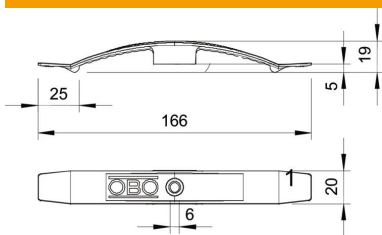

Tehniline andmeleht

Look-kaabliklamber, 10 juhtme jaoks

Artiklinumber: 2205041

Standardversioon üldiseks kasutamiseks, nagu nt vahelaed ja vahelagede installatsioonid.

Klemmi kõrgus 9 mm, koos distantstükiga 13 mm.

Kinnitusauk 6 mm Ø.

Steingraue Ausführung: Flammwidrige Ausführung, speziell für die Verwendung in Zwischendecken.

Thermopl. Polyester, steingrau RAL 7030, flammwidrig nach VDE 0471/DIN IEC 695 Teil 2-1, Prüftemperatur 960°C, bzw. V-O nach UL 94, halogenfrei.

Klemmhöhe 9 mm - mit Distanzstück 13 mm.

Befestigungsloch 6 mm Ø.

2034 max 10 kaablile NYM 3 × 1,5 mm²

PA Polüamiid

Põhiandmed

Artiklinumber	2205041
Nimetus 1	Look-klamber
Tooja	OBO
Mõõde	2x5 NYM3x1,5
Värv	helehall; RAL 7035
Materjal	Polüamiid
Väikseim täisühik	50
Koguse ühik	Tükk
Kaal	1,169 kg
Kaaluühik	kg/100 tk

Mõõtmed

Tehnilised andmed

NYM 3 x 1,5 juhtmete arv	10
Leegikindel versioon	ei
Toimetagamine halogeenita	jah
Tüübliga	ei