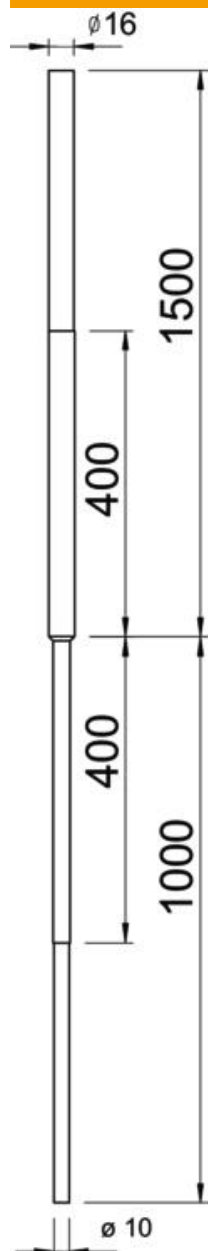

- 10 mm ühendusega 16 mm maasseviik
- Temokahaneva sukaga (korrosioonikaitse)

St Teras

F Kuumtsingitud kastmismeetodil

Põhiandmed

Artiklinumber	5430062
Tüüp	204 KS-2500
Nimetus 1	Maasseviiguvarras
Nimetus 2	ahenev
Tooja	OBO
Mõõde	2500mm
Materjal	Teras
Pinnakate	kuumtsingitud kastmismeetodil
Pindala standard	DIN 267, Teil 10
Väikseim täisühik	1
Koguse ühik	Tükk
Kaal	310 kg
Kaaluühik	kg/100 tk

Tehniline andmeleht

Astmeline ja osaliselt isoleeritud maandusvarras

Artiklinumber: 5430062

Mõõtmed

Pikkus	2 500 mm
Mõõt L	1 500 mm

Tehnilised andmed

Ühendusavaga	ei
Nimiväärtus Ø	16/10 mm

Tehniline andmeleht

Astmeline ja osaliselt isoleeritud maandusvarras

Artiklinumber: 5430062

Tehnilised andmed

Ahenev

jah