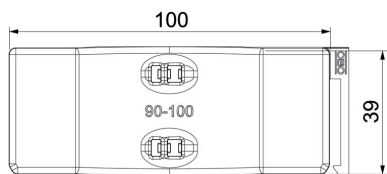

### Põhiandmed

Artiklinumber	1198100
Tüüp	2058UW 100 LGR
Nimetus 1	Universaalne vastasplaat
Nimetus 2	kombineeritav topeltplaadiga
Saadaval alates	15.05.2019
Tootja	OBO
Mõõde	90-100mm
Värv	helehall; RAL 7035
Materjal	Polüpropüleen
Väikseim täisühik	25
Koguse ühik	Tükk
Kaal	1,175 kg
Kaaluühik	kg/100 tk

## Mõõtmed

Mõõt B	106 mm
Mõõt H	12,8 mm
Mõõt L	40 mm

## Tehnilised andmed

Vastavann/klambrite teostus	Vastasplaat
Sobib kaabli läbimõõdule max	100 mm
Koormusvahemiku D max	100 mm
Koormusvahemiku D min	90 mm