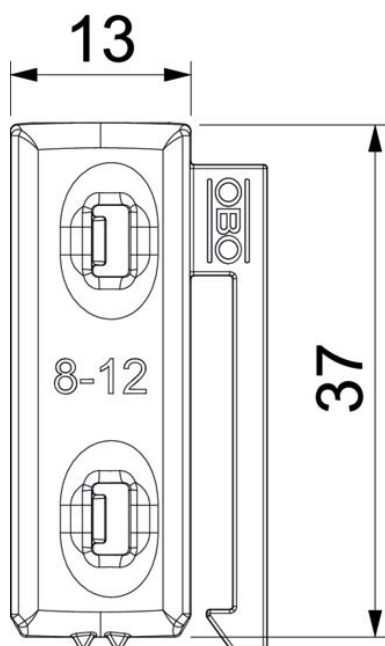

PP Polüpropüleen

Põhiandmed

Artiklinumber	1198012
Tüüp	2058UW 12 LGR
Nimetus 1	Universaalne vastasplaat
Nimetus 2	kombineeritav topeltplaadiga
Saadaval alates	15.05.2019
Tootja	OBO
Mõõde	8-12mm
Värv	helehall; RAL 7035
Materjal	Polüpropüleen
Väikseim täisühik	100
Koguse ühik	Tükk
Kaal	0,174 kg
Kaaluühik	kg/100 tk

Tehniline andmeleht

Universaalne vastasplaat, plast

Artiklinumber: 1198012

Mõõtmed

Mõõt B	18,5 mm
Mõõt H	5,8 mm
Mõõt L	37 mm

Tehnilised andmed

Vastavann/klambrate teostus	Vastasplaat
Sobib kaabli läbimõõdule max	12 mm
Koormusvahemiku D max	12 mm
Koormusvahemiku D min	8 mm