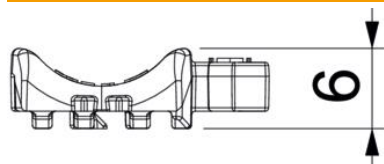

PP Polüpropüleen

Põhiandmed

Artiklinumber	1198012
Tüüp	2058UW 12 LGR
Nimetus 1	Universaalne vastasplaat
Nimetus 2	kombineeritav topeltplaadiga
Saadaval alates	15.05.2019
Tootja	OBO
Mõõde	8-12mm
Värv	helehall; RAL 7035
Materjal	Polüpropüleen
Väikseim täisühik	100
Koguse ühik	Tükk
Kaal	0,174 kg
Kaaluühik	kg/100 tk

Tehniline andmeleht

Universaalne vastasplaat, plast

Artiklinumber: 1198012

Mõõtmed

Mõõt B	18,5 mm
Mõõt H	5,8 mm
Mõõt L	37 mm

Tehnilised andmed

Vastavann/klambrate teostus	Vastasplaat
Sobib kaabli läbimõõdule max	12 mm
Koormusvahemiku D max	12 mm
Koormusvahemiku D min	8 mm