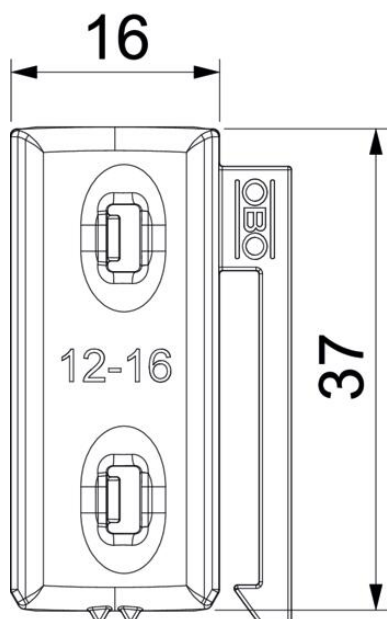

PP Polüpropüleen

Põhiandmed

Artiklinumber	1198016
Tüüp	2058UW 16 LGR
Nimetus 1	Universaalne vastasplaat
Nimetus 2	kombineeritav topeltplaadiga
Saadaval alates	15.05.2019
Tootja	OBO
Mõõde	12-16mm
Värv	helehall; RAL 7035
Materjal	Polüpropüleen
Väikseim täisühik	100
Koguse ühik	Tükk
Kaal	0,208 kg
Kaaluühik	kg/100 tk

Tehniline andmeleht

Universaalne vastasplaat, plast

Artiklinumber: 1198016

Mõõtmed

Mõõt B	21,5 mm
Mõõt H	5,8 mm
Mõõt L	37 mm

Tehnilised andmed

Vastavann/klambrate teostus	Vastasplaat
Sobib kaabli läbimõõdule max	16 mm
Koormusvahemiku D max	16 mm
Koormusvahemiku D min	12 mm