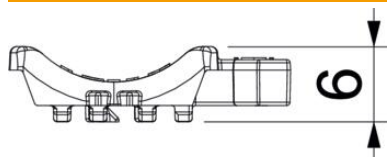

PP Polüpropüleen

Põhiandmed

Artiklinumber	1198016
Tüüp	2058UW 16 LGR
Nimetus 1	Universaalne vastasplaat
Nimetus 2	kombineeritav topeltplaadiga
Saadaval alates	15.05.2019
Tootja	OBO
Mõõde	12-16mm
Värv	helehall; RAL 7035
Materjal	Polüpropüleen
Väikseim täisühik	100
Koguse ühik	Tükk
Kaal	0,208 kg
Kaaluühik	kg/100 tk

Tehniline andmeleht

Universaalne vastasplaat, plast

Artiklinumber: 1198016

Mõõtmed

Mõõt B	21,5 mm
Mõõt H	5,8 mm
Mõõt L	37 mm

Tehnilised andmed

Vastavann/klambrate teostus	Vastasplaat
Sobib kaabli läbimõõdule max	16 mm
Koormusvahemiku D max	16 mm
Koormusvahemiku D min	12 mm