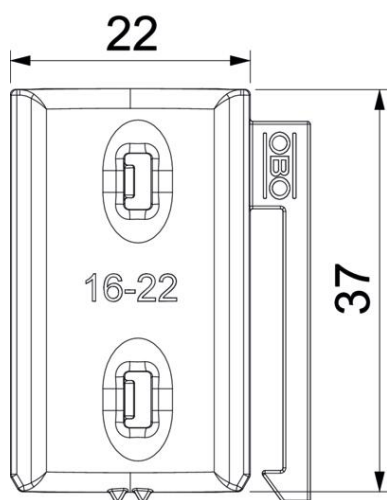

PP Polüpropüleen

Põhiandmed

Artiklinumber	1198022
Tüüp	2058UW 22 LGR
Nimetus 1	Universaalne vastasplaat
Nimetus 2	kombineeritav topeltplaadiga
Saadaval alates	15.05.2019
Tootja	OBO
Mõõde	16-22mm
Värv	helehall; RAL 7035
Materjal	Polüpropüleen
Väikseim täisühik	100
Koguse ühik	Tükk
Kaal	0,268 kg
Kaaluühik	kg/100 tk

Tehniline andmeleht

Universaalne vastasplaat, plast

Artiklinumber: 1198022

Mõõtmed

Mõõt B	27,5 mm
Mõõt H	6,8 mm
Mõõt L	37 mm

Tehnilised andmed

Vastavann/klambrate teostus	Vastasplaat
Sobib kaabli läbimõõdule max	22 mm
Koormusvahemiku D max	22 mm
Koormusvahemiku D min	16 mm