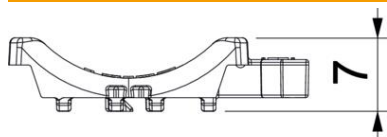

PP Polüpropüleen

Põhiandmed

Artiklinumber	1198022
Tüüp	2058UW 22 LGR
Nimetus 1	Universaalne vastasplaat
Nimetus 2	kombineeritav topeltplaadiga
Saadaval alates	15.05.2019
Tootja	OBO
Mõõde	16-22mm
Värv	helehall; RAL 7035
Materjal	Polüpropüleen
Väikseim täisühik	100
Koguse ühik	Tükk
Kaal	0,268 kg
Kaaluühik	kg/100 tk

Tehniline andmeleht

Universaalne vastasplaat, plast

Artiklinumber: 1198022

Mõõtmed

Mõõt B	27,5 mm
Mõõt H	6,8 mm
Mõõt L	37 mm

Tehnilised andmed

Vastavann/klambrate teostus	Vastasplaat
Sobib kaabli läbimõõdule max	22 mm
Koormusvahemiku D max	22 mm
Koormusvahemiku D min	16 mm