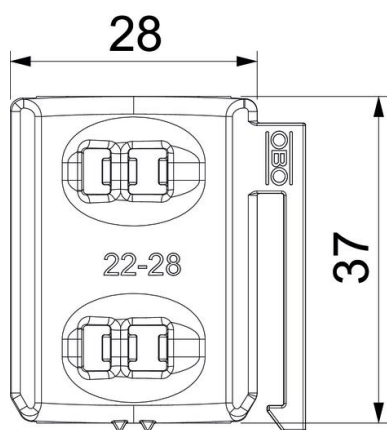

PP Polüpropüleen

Põhiandmed

Artiklinumber	1198028
Tüüp	2058UW 28 LGR
Nimetus 1	Universaalne vastasplaat
Nimetus 2	kombineeritav topeltplaadiga
Saadaval alates	15.05.2019
Tootja	OBO
Mõõde	22-28mm
Värv	helehall; RAL 7035
Materjal	Polüpropüleen
Väikseim täisühik	100
Koguse ühik	Tükk
Kaal	0,391 kg
Kaaluühik	kg/100 tk

Tehniline andmeleht

Universaalne vastasplaat, plast

Artiklinumber: 1198028

Mõõtmed

Mõõt B	33,5 mm
Mõõt H	8,3 mm
Mõõt L	37 mm

Tehnilised andmed

Vastavann/klambrate teostus	Vastasplaat
Sobib kaabli läbimõõdule max	28 mm
Koormusvahemiku D max	28 mm
Koormusvahemiku D min	22 mm