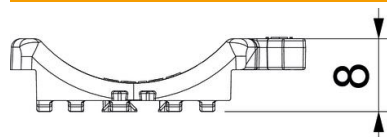

PP Polüpropüleen

Põhiandmed

Artiklinumber	1198028
Tüüp	2058UW 28 LGR
Nimetus 1	Universaalne vastasplaat
Nimetus 2	kombineeritav topeltplaadiga
Saadaval alates	15.05.2019
Tootja	OBO
Mõõde	22-28mm
Värv	helehall; RAL 7035
Materjal	Polüpropüleen
Väikseim täisühik	100
Koguse ühik	Tükk
Kaal	0,391 kg
Kaaluühik	kg/100 tk

Tehniline andmeleht

Universaalne vastasplaat, plast

Artiklinumber: 1198028

Mõõtmed

Mõõt B	33,5 mm
Mõõt H	8,3 mm
Mõõt L	37 mm

Tehnilised andmed

Vastavann/klambrate teostus	Vastasplaat
Sobib kaabli läbimõõdule max	28 mm
Koormusvahemiku D max	28 mm
Koormusvahemiku D min	22 mm