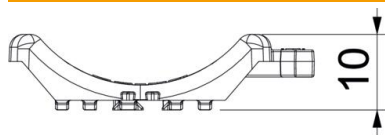

### Põhiandmed

Artiklinumber	1198034
Tüüp	2058UW 34 LGR
Nimetus 1	Universaalne vastasplaat
Nimetus 2	kombineeritav topeltplaadiga
Saadaval alates	15.05.2019
Tootja	OBO
Mõõde	28-34mm
Värv	helehall; RAL 7035
Materjal	Polüpropüleen
Väikseim täisühik	100
Koguse ühik	Tükk
Kaal	0,42 kg
Kaaluühik	kg/100 tk

## Mõõtmed

Mõõt B	45,5 mm
Mõõt H	9,8 mm
Mõõt L	37 mm