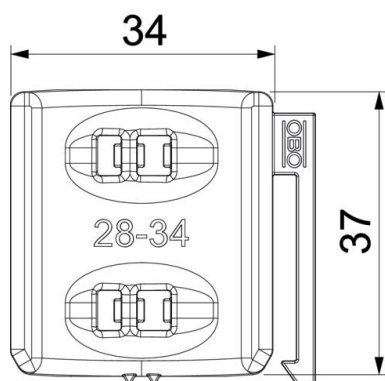

### Põhiandmed

Artiklinumber	1198034
Tüüp	2058UW 34 LGR
Nimetus 1	Universaalne vastasplaat
Nimetus 2	kombineeritav topeltplaadiga
Saadaval alates	15.05.2019
Tootja	OBO
Mõõde	28-34mm
Värv	helehall; RAL 7035
Materjal	Polüpropüleen
Väikseim täisühik	100
Koguse ühik	Tükk
Kaal	0,42 kg
Kaaluühik	kg/100 tk

## Mõõtmed

Mõõt B	45,5 mm
Mõõt H	9,8 mm
Mõõt L	37 mm

## Tehnilised andmed

Vastavann/klambrate teostus	Vastasplaat
Sobib kaabli läbimõõdule max	34 mm
Koormusvahemiku D max	34 mm
Koormusvahemiku D min	28 mm