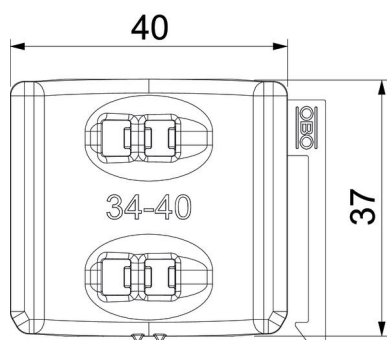

PP Polüpropüleen

Põhiandmed

Artiklinumber	1198040
Tüüp	2058UW 40 LGR
Nimetus 1	Universaalne vastasplaat
Nimetus 2	kombineeritav topeltplaadiga
Saadaval alates	15.05.2019
Tootja	OBO
Mõõde	34-40mm
Värv	helehall; RAL 7035
Materjal	Polüpropüleen
Väikseim täisühik	50
Koguse ühik	Tükk
Kaal	0,503 kg
Kaaluühik	kg/100 tk

Tehniline andmeleht

Universaalne vastasplaat, plast

Artiklinumber: 1198040

Mõõtmed

Mõõt B	45,5 mm
Mõõt H	10,8 mm
Mõõt L	37 mm

Tehnilised andmed

Vastavann/klambrite teostus	Vastasplaat
Sobib kaabli läbimõõdule max	40 mm
Koormusvahemiku D max	40 mm
Koormusvahemiku D min	34 mm