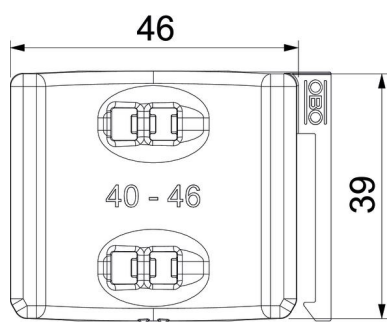

PP Polüpropüleen

Põhiandmed

Artiklinumber	1198046
Tüüp	2058UW 46 LGR
Nimetus 1	Universaalne vastasplaat
Nimetus 2	kombineeritav topeltplaadiga
Saadaval alates	15.05.2019
Tootja	OBO
Mõõde	40-46mm
Värv	helehall; RAL 7035
Materjal	Polüpropüleen
Väikseim täisühik	50
Koguse ühik	Tükk
Kaal	0,647 kg
Kaaluühik	kg/100 tk

Tehniline andmeleht

Universaalne vastasplaat, plast

Artiklinumber: 1198046

Mõõtmed

Mõõt B	51,5 mm
Mõõt H	11,8 mm
Mõõt L	40 mm

Tehnilised andmed

Vastavann/klambrite teostus	Vastasplaat
Sobib kaabli läbimõõdule max	46 mm
Koormusvahemiku D max	46 mm
Koormusvahemiku D min	40 mm