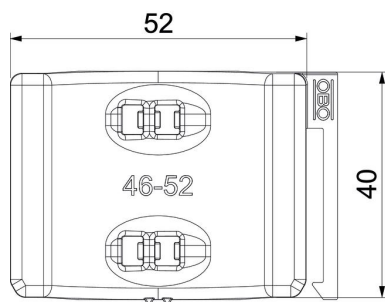

### Põhiandmed

Artiklinumber	1198052
Tüüp	2058UW 52 LGR
Nimetus 1	Universaalne vastasplaat
Nimetus 2	kombineeritav topeltplaadiga
Saadaval alates	15.05.2019
Tootja	OBO
Mõõde	46-52mm
Värv	helehall; RAL 7035
Materjal	Polüpropüleen
Väikseim täisühik	50
Koguse ühik	Tükk
Kaal	0,719 kg
Kaaluühik	kg/100 tk

### Mõõtmed

Mõõt B	57,5 mm
Mõõt H	11,8 mm
Mõõt L	40 mm

### Tehnilised andmed

Vastavann/klambrite teostus	Vastasplaat
Sobib kaabli läbimõõdule max	52 mm
Koormusvahemiku D max	52 mm
Koormusvahemiku D min	46 mm