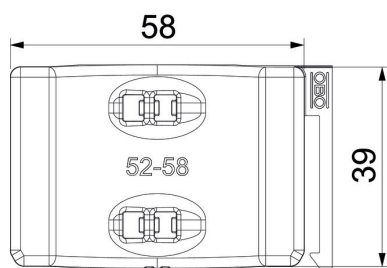

PP Polüpropüleen

Põhiandmed

Artiklinumber	1198058
Tüüp	2058UW 58 LGR
Nimetus 1	Universaalne vastasplaat
Nimetus 2	kombineeritav topeltplaadiga
Saadaval alates	15.05.2019
Tootja	OBO
Mõõde	52-58mm
Värv	helehall; RAL 7035
Materjal	Polüpropüleen
Väikseim täisühik	50
Koguse ühik	Tükk
Kaal	0,794 kg
Kaaluühik	kg/100 tk

Tehniline andmeleht

Universaalne vastasplaat, plast

Artiklinumber: 1198058

Mõõtmed

Mõõt B	63,5 mm
Mõõt H	11,8 mm
Mõõt L	40 mm

Tehnilised andmed

Vastavann/klambrate teostus	Vastasplaat
Sobib kaabli läbimõõdule max	58 mm
Koormusvahemiku D max	58 mm
Koormusvahemiku D min	52 mm