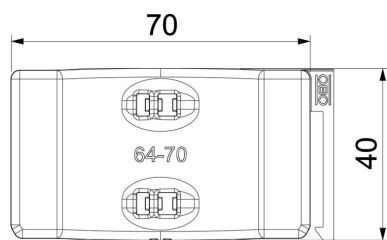

PP Polüpropüleen

Põhiandmed

Artiklinumber	1198070
Tüüp	2058UW 70 LGR
Nimetus 1	Universaalne vastasplaat
Nimetus 2	kombineeritav topeltplaadiga
Saadaval alates	15.05.2019
Tootja	OBO
Mõõde	64-70mm
Värv	helehall; RAL 7035
Materjal	Polüpropüleen
Väikseim täisühik	25
Koguse ühik	Tükk
Kaal	0,957 kg
Kaaluühik	kg/100 tk

Tehniline andmeleht

Universaalne vastasplaat, plast

Artiklinumber: 1198070

Mõõtmed

Mõõt B	75,5 mm
Mõõt H	12,3 mm
Mõõt L	40 mm

Tehnilised andmed

Vastavann/klambrate teostus	Vastasplaat
Sobib kaabli läbimõõdule max	70 mm
Koormusvahemiku D max	70 mm
Koormusvahemiku D min	64 mm