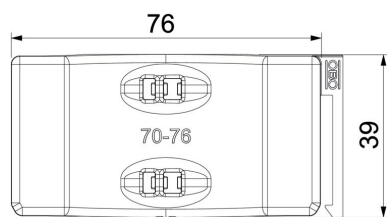

PP Polüpropüleen

Põhiandmed

Artiklinumber	1198076
Tüüp	2058UW 76 LGR
Nimetus 1	Universaalne vastasplaat
Nimetus 2	kombineeritav topeltplaadiga
Saadaval alates	15.05.2019
Tootja	OBO
Mõõde	70-76mm
Värv	helehall; RAL 7035
Materjal	Polüpropüleen
Väikseim täisühik	25
Koguse ühik	Tükk
Kaal	0,94 kg
Kaaluühik	kg/100 tk

Tehniline andmeleht

Universaalne vastasplaat, plast

Artiklinumber: 1198076

Mõõtmed

Mõõt B	81,5 mm
Mõõt H	12,3 mm
Mõõt L	40 mm

Tehnilised andmed

Vastavann/klambrate teostus	Vastasplaat
Sobib kaabli läbimõõdule max	76 mm
Koormusvahemiku D max	76 mm
Koormusvahemiku D min	70 mm