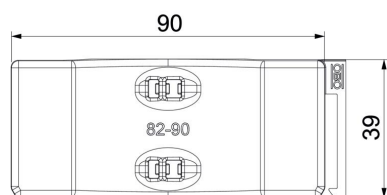

PP Polüpropüleen

Põhiandmed

Artiklinumber	1198090
Tüüp	2058UW 90 LGR
Nimetus 1	Universaalne vastasplaat
Nimetus 2	kombineeritav topeltplaadiga
Saadaval alates	15.05.2019
Tootja	OBO
Mõõde	82-90mm
Värv	helehall; RAL 7035
Materjal	Polüpropüleen
Väikseim täisühik	25
Koguse ühik	Tükk
Kaal	1,1 kg
Kaaluühik	kg/100 tk

Tehniline andmeleht

Universaalne vastasplaat, plast

Artiklinumber: 1198090

Mõõtmed

Mõõt B	96 mm
Mõõt H	12,8 mm
Mõõt L	40 mm

Tehnilised andmed

Vastavann/klambrite teostus	Vastasplaat
Sobib kaabli läbimõõdule max	90 mm
Koormusvahemiku D max	90 mm
Koormusvahemiku D min	82 mm