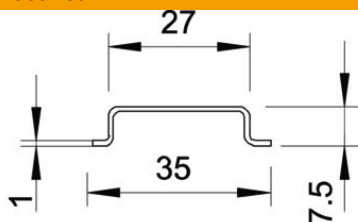

Tehniline andmeleht

DIN-latt, perforeerimata

Artiklinumber: 1115618

Profiililatt 35 x 7,5 mm nagu DIN EN 60715 (varem DIN EN 50022).

St Teras

BK hele

Põhiandmed

Artiklinumber	1115618
Nimetus 1	DIN-latt
Nimetus 2	perforeerimata
Tooja	OBO
Mõõde	2000x35x7,5
Materjal	Teras
Pinnakate	hele
Pindala standard	
Väikseim täisühik	2
Koguse ühik	Meeter
Kaal	36,04 kg
Kaaluühik	kg/100 m
CO jalajälg (GWP) hällist väravani	9,987 kg COe / 1 Meeter

Tehniline andmeleht

DIN-latt, perforeerimata

Artiklinumber: 1115618

Mõõtmed

Pikkus	2 000 mm
Laius	35 mm
Kõrgus	7,5 mm

Tehnilised andmed

Mudel	Aukudeta
Siinide teostus	Kandesiin DIN EN 60715
Kimp	50 m
Avavorm (ETIM)	ilma
Materjali paksus	1 mm