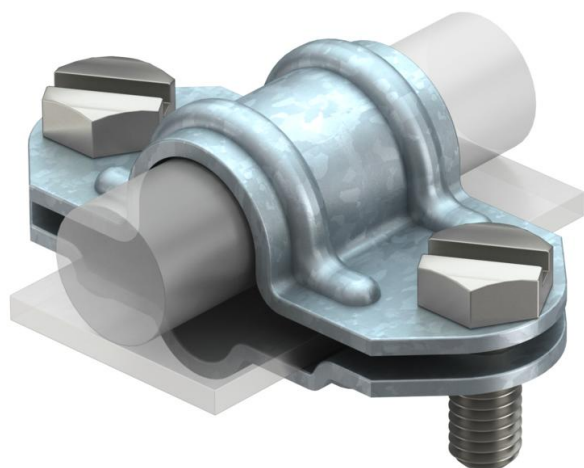

## Universaalne lahutusklemm FT

Artiklinumber: 5336007

- Ümarjuhi Rd 8–10 ühendus Rd 16 -ga või lamejuhiga FL 30
- Koos 2 roostevabast terasest (V2A) kuuskantpeakruviga M8 x 20
- Vastab VDE 0185-305 (IEC 62305) nõuetele

### Põhiandmed

Artiklinumber	5336007
Tüüp	226 8-10
Nimetus 1	Lahutusklemm
Tootja	OBO
Mõõde	8-10mm
Materjal	Teras
Pinnakate	Kuumtsingitud kastmismeetodil
Pindala standard	DIN EN ISO 1461
Väikseim täisühik	20
Koguse ühik	Tükk
Kaal	8,6 kg
Kaaluühik	kg/100 tk

### Tehnilised andmed

Sobib jätkuelemendile	muu
Sobivus	Rd 8-10/FL30 x 16 mm
Kahest metallist ühendusdetail	ei
Vaheplaat	ei