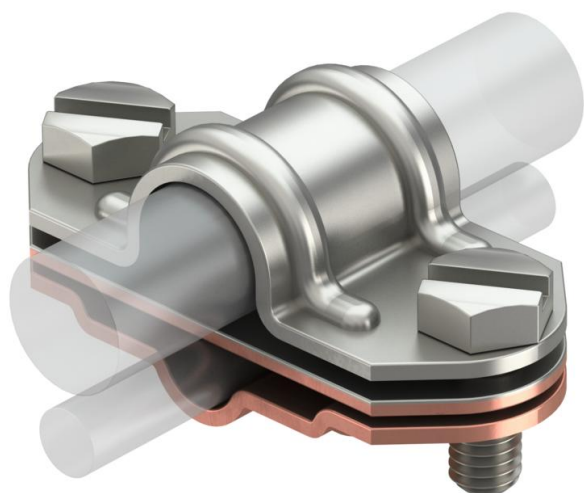

Tehniline andmeleht

Universaalne kahest metallist lahutusklenn, Rd 16 A2, Rd 8-10 vask

Artiklinumber: 5336074

- Sobivus: Rd 8-10 x 16, FL 30 x Rd 16
- 2 roosteabast terasest (VA) kuuskantpeakruviga M8 x 20
- Vaheplaat alumiiniumist/vasest

Cu vask

Põhiandmed

Artiklinumber	5336074
Tüüp	226 ZV VA
Nimetus 1	Lahutusklenn
Nimetus 2	kahest metallist
Tooja	OBO
Mõõde	FL30/8-10x16
Materjal	Vask
Väikseim täisühik	10
Koguse ühik	Tükk
Kaal	11 kg
Kaaluühik	kg/100 tk

Tehnilised andmed

Sobib jätkuelemendile	Ümarjuht Rd 16 / ribateras FL 30
Sobivus	Rd 8-10/FL30 x 16 mm
Pealmise osa materjal	VA
Alumise osa materjal	Cu
Kahest metallist ühendusdetail	jah
Vaheplaat	jah