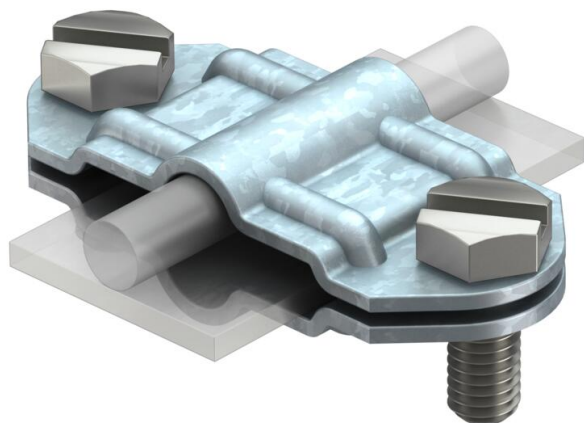

# Tehniline andmeleht

Lahutusklenn Rd 8–10 ja FL 30 mm FT jaoks

Artiklinumber: 5336309

- ümarjuhtide Rd 8-10 või lamejuhtide FL 30 sobitamiseks
- 2 roostevabast terasest (VA) kuuskantpolti M8×20
- lühisvool lk (50 Hz), aeg 0,6 s, temp max 300 °C: 8,5 kA

## Põhiandmed

Artiklinumber	5336309
Tüüp	233 8
Nimetus 1	Lahutusklenn
Tootja	OBO
Mõõde	8-10mm
Materjal	Teras
Pinnakate	Kuumtsingitud kastmismeetodil
Pindala standard	DIN EN ISO 1461
Väikseim täisühik	20
Koguse ühik	Tükk
Kaal	8,2 kg
Kaaluühik	kg/100 tk

## Tehnilised andmed

Sobib jätkuelemendile	muu
Sobivus	Rd 8-10/FL30 x Rd 8-10/FL30 mm
Kahest metallist ühendusdetail	ei
Vaheplaat	ei