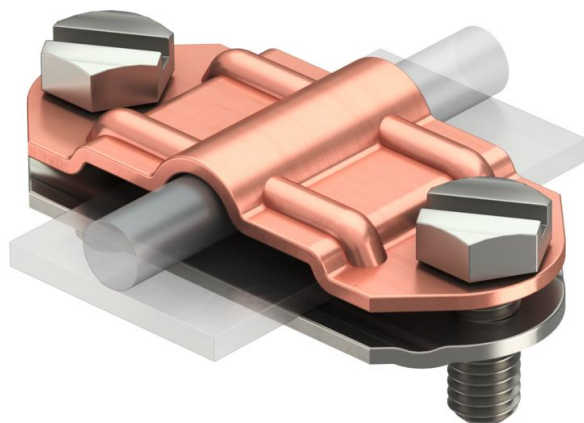

# Tehniline andmeleht

Kahest metallist lahutusklenn Rd 8–10 ja FL 30–40 mm

Artiklinumber: 5336503

- Sobivus: Rd 8-10 x FL 30-40, FL 30 x FL 30-40
- 2 roostevabast terasest (VA) kuuskantpeakruviga M8 x 20
- Vaheplaat alumiiniumist/vasest
- Ülaosa vasest, alaosa roostevabast terasest

**Cu** vask

## Põhiandmed

Artiklinumber	5336503
Tüüp	233 A ZV
Nimetus 1	Lahutusklenn
Nimetus 2	kahest metallist
Tooja	OBO
Mööde	FL30x8-10mm
Materjal	Vask
Väikseim täisühik	10
Koguse ühik	Tükk
Kaal	10,4 kg
Kaaluühik	kg/100 tk

## Tehnilised andmed

Sobib jätkuelemendile	muu
Sobivus	Rd 8-10 x FL30-40 mm
Pealmise osa materjal	Cu
Alumise osa materjal	VA
Kahest metallist ühendusdetail	jah
Vaheplaat	jah