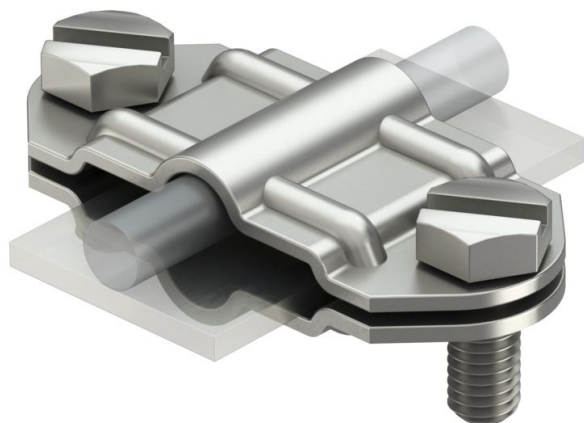

# Tehniline andmeleht

Lahutusklenn Rd 8–10 ja FL 30 mm A2 jaoks

Artiklinumber: 5336341

- Ümarjuhtide Rd 8–10 või lamejuhi FL 30 sobitamiseks
- 2 roostevaba terasest (VA) kuuskantpeakruviga M8 x 20

**A2** Roostevaba teras

## Põhiandmed

|                   |                         |
|-------------------|-------------------------|
| Artiklinumber     | 5336341                 |
| Tüüp              | 233 VA                  |
| Nimetus 1         | Lahutusklenn            |
| Tootja            | OBO                     |
| Mõõde             | 8-10mm                  |
| Materjal          | Roostevaba teras 1.4301 |
| Väikseim täisühik | 10                      |
| Koguse ühik       | Tükk                    |
| Kaal              | 8,3 kg                  |
| Kaaluühik         | kg/100 tk               |

## Tehnilised andmed

|                                |                                |
|--------------------------------|--------------------------------|
| Sobib jätkuelemendile          | muu                            |
| Sobivus                        | Rd 8-10/FL30 x Rd 8-10/FL30 mm |
| Kahest metallist ühendusdetail | ei                             |