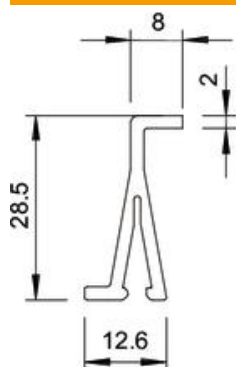

Tehniline andmeleht

Vaheriul WDK-kanalitele, kanali kõrgus 40 mm

Artiklinumber: 6023096

Eraldussein 40 mm kanalikõrgusega WDK kanalite ja erinevate ISS-i installatsioonisammaste jaotamiseks erinevate pingetasandite installeerimiseks. Vaheriulid kinnitatakse korbiku põhjale.

PVC Polüvinüülkloriid

Põhiandmed

Artiklinumber	6023096
Tüüp	2371 40
Nimetus 1	Vaheriul
Tootja	OBO
Mõõde	40x2000mm
Värv	helehall; RAL 7035
Materjal	Polüvinüülkloriid
Väikseim täisühik	2
Koguse ühik	Meeter
Kaal	13,5 kg
Kaaluühik	kg/100 m

Tehniline andmeleht

Vaheriül WDK-kanalitele, kanali kõrgus 40 mm

Artiklinumber: 6023096

Mõõtmed

Pikkus	2 000 mm
Laius	12,6 mm
Kõrgus	28,5 mm

Tehnilised andmed

Mudel	Üksik
Kinnitusviis	pistikühendusega
halogeenita	ei
Kanali sügavus	40 mm
kaitseklass	IP30
Kaitsemäär IK-kood	IK04.
isekustuv	jah
Rakendustemperatuuri vahemiku max	60 °C
Rakendustemperatuuri vahemiku min	-5 °C