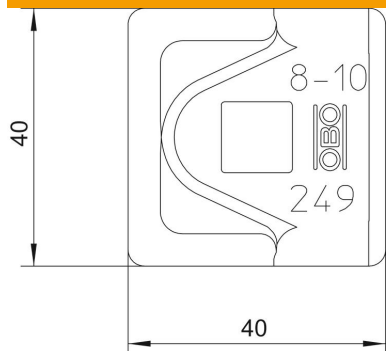

Tehniline andmeleht

Kiirühendus, kaas Rd 8-10 mm

Artiklinumber: 5311503

- Ümarjuhtme RD 8–10 kinnitamiseks
- Sobib M10-kruvidele

St Teras

FT Kuumtsingitud kastmismeetodil

Põhiandmed

Artiklinumber	5311503
Tüüp	249 8-10 ST-OT
Nimetus 1	Kiirühendusklemm
Nimetus 2	ülemine osa
Tooja	OBO
Mõõde	40x40mm
Materjal	Teras
Pinnakate	Kuumtsingitud kastmismeetodil
Pindala standard	DIN EN ISO 1461
Väikseim täisühik	100
Koguse ühik	Tükk
Kaal	3,24 kg
Kaaluühik	kg/100 tk

Tehniline andmeleht

Kiirühendus, kaas Rd 8-10 mm

Artiklinumber: 5311503

Mõõtmed

Mõõt A | 40 mm

Tehnilised andmed

Sobivus | Rd 8-10 mm