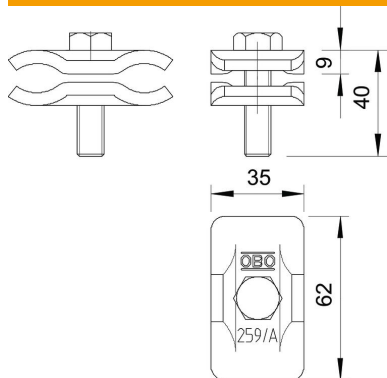

Tehniline andmeleht

Paralleelklemm terasarmatuuride ühendamiseks FT

Artiklinumber: 5315514

- Armatuurteraste \varnothing 10–20 mm ühendamiseks
- Kinnitatud kruvidega M10 x 40

St Teras

FT Kuumtsingitud kastmismeetodil

Põhiandmed

Artiklinumber	5315514
Tüüp	259 A FT
Nimetus 1	Paralleelklemm
Tootja	OBO
Mõõde	10-20mm
Materjal	Teras
Pinnakate	Kuumtsingitud kastmismeetodil
Pindala standard	DIN EN ISO 1461
Väikseim täisühik	25
Koguse ühik	Tükk
Kaal	18,8 kg
Kaaluühik	kg/100 tk

Tehniline andmeleht

Paralleelklemm terasarmatuuride ühendamiseks FT

Artiklinumber: 5315514

Mõõtmed

Mõõt A	35 mm
Mõõt B	62 mm

Tehnilised andmed

Kinnituskrivi tüüp	Kuuskantpolt
Jätkuelemendi tüüp	Paralleelühendusklapp
Välguvoolu lahendusvõime	H/100 kA
Sobib jätkuelemendile	muu
Sobivus	Ø 10-20 mm
Vaheplaat	ei