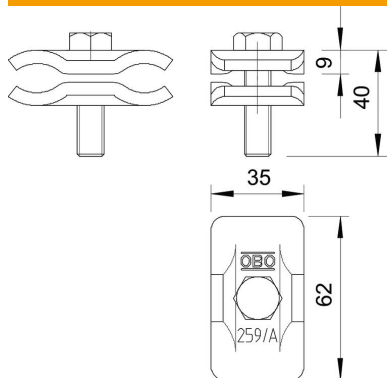

Tehniline andmeleht

Paralleelklemm terasarmatuuride ühendamiseks VA

Artiklinumber: 5315522

- Armatuurteraste \varnothing 10–20 mm ühendamiseks
- Kinnitatud kruvidega M10 x 40

A2 Roostevaba teras

Põhiandmed

Artiklinumber	5315522
Tüüp	259 A VA
Nimetus 1	Paralleelklemm
Tootja	OBO
Mõõde	10-20mm
Materjal	Roostevaba teras 1.4301
Väikseim täisühik	10
Koguse ühik	Tükk
Kaal	15,88 kg
Kaaluühik	kg/100 tk

Tehniline andmeleht

Paralleelklemm terasarmatuuride ühendamiseks VA

Artiklinumber: 5315522

Mõõtmed

Mõõt A	35 mm
Mõõt B	62 mm

Tehnilised andmed

Kinnituskrivi tüüp	Kuuskantpolt
Jätkuelemendi tüüp	Paralleelühendusklemm
Välguvoolu lahendusvõime	H/100 kA
Sobib jätkuelemendile	muu
Sobivus	Ø 10-20 mm
Vaheplaat	ei