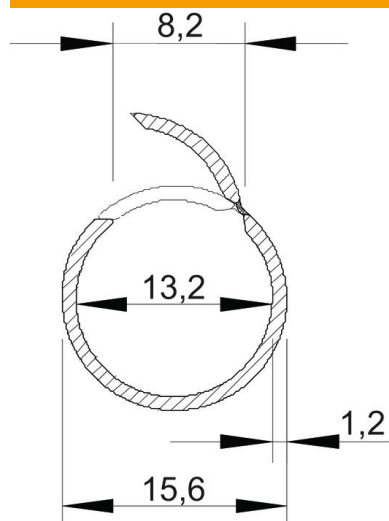

### Põhiandmed

Artiklinumber	2153904
Nimetus 1	Quick-Pipe renn-toru
Tooja	OBO
Mööde	M16
Värv	helehall; RAL 7035
Materjal	Polüvinüülkloriid
Väikseim täisühik	50
Koguse ühik	Meeter
Kaal	7 kg
Kaaluühik	kg/100 m

### Mõõtmed

Pikkus	2 000 mm
Mõõt C	8,2 mm
Mõõt D	15,6 mm
Mõõt m (mm)	13,2
Mõõt t	1,2 mm