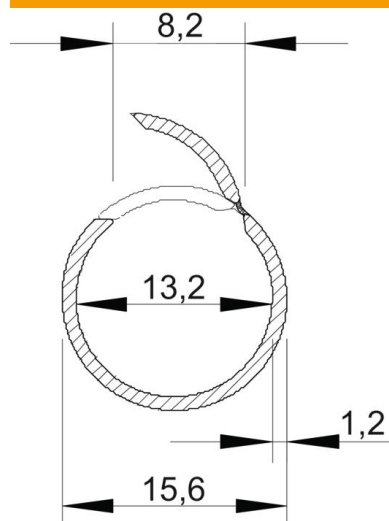

Tehniline andmeleht

Quick-Pipe renn-toru, polaarvalge

Artiklinumber: 2153960

Avatud plasttoru Quick-Pipe kaablite ja juhtmete pindpaigalduseks nii sise- kui ka kaitstud välistingimustes. Paigaldus seinale ja lakke Quick-klambriga, Star-Quick-klambriga ning Multi-Quick-klambriga. Tööriista abita sulgemine ja avamine klambris keeramise teel. Paigaldatav temperatuurivahemikus -25° kuni 60° C.

PVC Polüvinüülkloriid

Põhiandmed

Artiklinumber	2153960
Tüüp	2953 M16 RW
Nimetus 1	Quick-Pipe renn-toru
Tootja	OBO
Mööde	M16
Värv	polaarvalge; RAL 9010
Materjal	Polüvinüülkloriid
Väikseim täisühik	50
Koguse ühik	Meeter
Kaal	7,7 kg
Kaaluühik	kg/100 m

Tehniline andmeleht

Quick-Pipe renn-toru, polaarvalge

Artiklinumber: 2153960

Mõõtmed

Pikkus	2 000 mm
Mõõt C	8,2 mm
Mõõt D	15,6 mm
Mõõt m (mm)	13,2
Mõõt t	1,2 mm

Tehnilised andmed

Pinnapealne	jah
Leegikindel versioon	ei
Betoonisene paigaldus	ei
Suurus	M16
halogeenita	ei
Paigaldamine puidu külge	jah
Paigaldamine maapinda	ei
Paigaldamine väliskeskkonda	ei
Klassifitseerimiskood	0
Masinate ja tarvikute paigaldamine	jah
Muhviga	ei
Rakendustemperatuuri vahemiku max	60 °C
Rakendustemperatuuri vahemiku min	-25 °C
Põrandaspaigaldus (kivipõrand)	ei
Süvistatav	ei