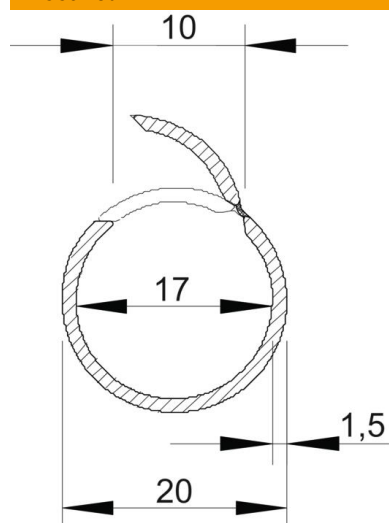

Tehniline andmeleht

Quick-Pipe renn-toru, polaarvalge

Artiklinumber: 2153963

Avatud plasttoru Quick-Pipe kaablite ja juhtmete pindpaigalduseks nii sise- kui ka kaitstud välitingimustes. Paigaldus seinale ja lakke Quick-klambriga, Star-Quick-klambriga ning Multi-Quick-klambriga. Tööriista abita sulgemine ja avamine klambris keeramise teel. Paigaldatav temperatuurivahemikus -25° kuni 60° C.

PVC Polüvinüülkloriid

Põhiandmed

Artiklinumber	2153963
Tüüp	2953 M20 RW
Nimetus 1	Quick-Pipe renn-toru
Tootja	OBO
Mõõde	M20
Värv	polaarvalge; RAL 9010
Materjal	Polüvinüülkloriid
Väikseim täisühik	40
Koguse ühik	Meeter
Kaal	11,5 kg
Kaaluühik	kg/100 m

Tehniline andmeleht

Quick-Pipe renn-toru, polaarvalge

Artiklinumber: 2153963

Mõõtmed

Pikkus	2 000 mm
Mõõt C	10 mm
Mõõt D	20 mm
Mõõt m (mm)	17
Mõõt t	1,5 mm

Tehnilised andmed

Pinnapealne	jah
Leegikindel versioon	ei
Betoonisene paigaldus	ei
Suurus	M20
halogeenita	ei
Paigaldamine puidu külge	jah
Paigaldamine maapinda	ei
Paigaldamine väliskeskkonda	ei
Klassifitseerimiskood	0
Masinate ja tarvikute paigaldamine	jah
Muhviga	ei
Rakendustemperatuuri vahemiku max	60 °C
Rakendustemperatuuri vahemiku min	-25 °C
Põrandaspaigaldus (kivipõrand)	ei
Süvistatav	ei