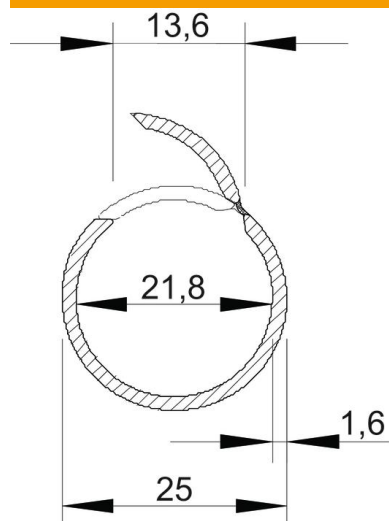

Tehniline andmeleht

Quick-Pipe renn-toru, helehall

Artiklinumber: 2153920

Avatud plasttoru Quick-Pipe kaablite ja juhtmete pindpaigalduseks nii sise- kui ka kaitstud välistingimustes. Paigaldus seinale ja lakke Quick-klambriga, Star-Quick-klambriga ning Multi-Quick-klambriga. Tööriista abita sulgemine ja avamine klambris keeramise teel. Paigaldatav temperatuurivahemikus -25° kuni 60° C.

PVC Polüvinüülkloriid

Põhiandmed

Artiklinumber	2153920
Tüüp	2953 M25 LGR
Nimetus 1	Quick-Pipe renn-toru
Tootja	OBO
Mööde	M25
Värv	helehall; RAL 7035
Materjal	Polüvinüülkloriid
Väikseim täisühik	30
Koguse ühik	Meeter
Kaal	16 kg
Kaaluühik	kg/100 m

Tehniline andmeleht

Quick-Pipe renn-toru, helehall

Artiklinumber: 2153920

Mõõtmed

Pikkus	2 000 mm
Mõõt C	13,6 mm
Mõõt D	25 mm
Mõõt m (mm)	21,8
Mõõt t	1,6 mm

Tehnilised andmed

Pinnapealne	jah
Leegikindel versioon	ei
Betoonisene paigaldus	ei
Suurus	M25
halogeenita	ei
Paigaldamine puidu külge	jah
Paigaldamine maapinda	ei
Paigaldamine väliskeskkonda	ei
Klassifitseerimiskood	0
Masinate ja tarvikute paigaldamine	jah
Muhviga	ei
Rakendustemperatuuri vahemiku max	60 °C
Rakendustemperatuuri vahemiku min	-25 °C
Põrandaspaigaldus (kivipõrand)	ei
Süvistatav	ei