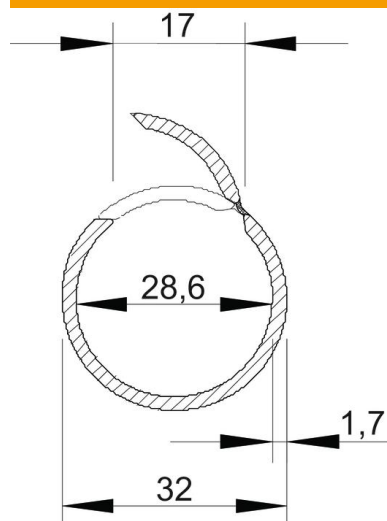

Tehniline andmeleht

Quick-Pipe renn-toru, helehall

Artiklinumber: 2153939

Avatud plasttoru Quick-Pipe kaablite ja juhtmete pindpaigalduseks nii sise- kui ka kaitstud välistingimustes. Paigaldus seinale ja lakke Quick-klambriga, Star-Quick-klambriga ning Multi-Quick-klambriga. Tööriista abita sulgemine ja avamine klambris keeramise teel. Paigaldatav temperatuurivahemikus -25° kuni 60° C.

PVC Polüvinüülkloriid

Põhiandmed

Artiklinumber	2153939
Tüüp	2953 M32 LGR
Nimetus 1	Quick-Pipe renn-toru
Tootja	OBO
Mööde	M32
Värv	helehall; RAL 7035
Materjal	Polüvinüülkloriid
Väikseim täisühik	20
Koguse ühik	Meeter
Kaal	21,5 kg
Kaaluühik	kg/100 m

Tehniline andmeleht

Quick-Pipe renn-toru, helehall

Artiklinumber: 2153939

Mõõtmed

Pikkus	2 000 mm
Mõõt C	17 mm
Mõõt D	32 mm
Mõõt m (mm)	28,6
Mõõt t	1,7 mm

Tehnilised andmed

Pinnapealne	jah
Leegikindel versioon	ei
Betoonisene paigaldus	ei
Suurus	M32
halogeenita	ei
Paigaldamine puidu külge	jah
Paigaldamine maapinda	ei
Paigaldamine väliskeskkonda	ei
Klassifitseerimiskood	0
Masinate ja tarvikute paigaldamine	jah
Muhviga	ei
Rakendustemperatuuri vahemiku max	60 °C
Rakendustemperatuuri vahemiku min	-25 °C
Põrandaspaigaldus (kivipõrand)	ei
Süvistatav	ei