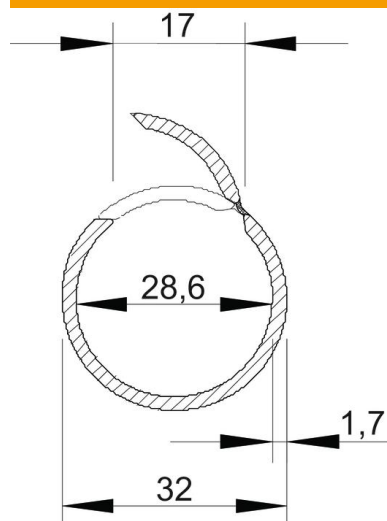

Tehniline andmeleht

Quick-Pipe renn-toru, polaarvalge

Artiklinumber: 2153969

Avatud plasttoru Quick-Pipe kaablite ja juhtmete pindpaigalduseks nii sise- kui ka kaitstud välitingimustes. Paigaldus seinale ja lakke Quick-klambriga, Star-Quick-klambriga ning Multi-Quick-klambriga. Tööriista abita sulgemine ja avamine klambris keeramise teel. Paigaldatav temperatuurivahemikus -25° kuni 60° C.

PVC Polüvinüülkloriid

Põhiandmed

Artiklinumber	2153969
Tüüp	2953 M32 RW
Nimetus 1	Quick-Pipe renn-toru
Tootja	OBO
Mööde	M32
Värv	polaarvalge; RAL 9010
Materjal	Polüvinüülkloriid
Väikseim täisühik	20
Koguse ühik	Meeter
Kaal	21,5 kg
Kaaluühik	kg/100 m

Tehniline andmeleht

Quick-Pipe renn-toru, polaarvalge

Artiklinumber: 2153969

Mõõtmed

Pikkus	2 000 mm
Mõõt C	17 mm
Mõõt D	32 mm
Mõõt m (mm)	28,6
Mõõt t	1,7 mm

Tehnilised andmed

Pinnapealne	jah
Leegikindel versioon	ei
Betoonisene paigaldus	ei
Suurus	M32
halogeenita	ei
Paigaldamine puidu külge	jah
Paigaldamine maapinda	ei
Paigaldamine väliskeskkonda	ei
Klassifitseerimiskood	0
Masinate ja tarvikute paigaldamine	jah
Muhviga	ei
Rakendustemperatuuri vahemiku max	60 °C
Rakendustemperatuuri vahemiku min	-25 °C
Põrandaspaigaldus (kivipõrand)	ei
Süvistatav	ei