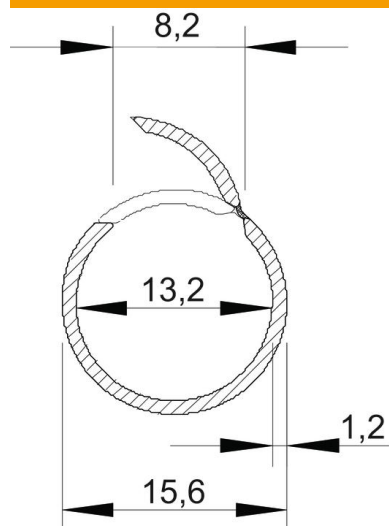

Tehniline andmeleht

Quick-klambrite ja Quick-Pipe-torude komplekt

Artiklinumber: 2154501

Komplekt koosneb elektripaigaldustorudest Quick-Pipe ja pinnale paigaldatavatest Quick-klambritest. Kaablite ja juhtmete pindpaigalduseks siseruumidesse ning kaitstud väliskeskkonda. Universaalne kinnitus seinale ja lakke. Komplekt sisaldab 50 m toru, igaüks 2 meetrit pikk ja 156 Quick-klambrit. Paigaldatav temperatuurivahemikus -25° kuni 60° C.

PVC Polüvinüülkloriid

Põhiandmed

Artiklinumber	2154501
Tüüp	2954 M16 LGR
Nimetus 1	Quick-toru komplekt
Nimetus 2	Quick-renntoru + Quick-klamber
Tootja	OBO
Mööde	M16
Värv	helehall; RAL 7035
Materjal	Polüvinüülkloriid
Väikseim täisühik	1
Koguse ühik	Tükk
Kaal	444 kg
Kaaluühik	kg/100 tk

Tehniline andmeleht

Quick-klambrate ja Quick-Pipe-torude komplekt

Artiklinumber: 2154501

Mõõtmed

Mõõt C	8,2 mm
Mõõt D	15,6 mm
Mõõt m (mm)	13,2
Mõõt t	1,2 mm

Tehnilised andmed

Pinnapealne	jah
Leegikindel versioon	ei
Betoonisise paigaldus	jah
Suurus	M16
halogeenita	ei
Paigaldamine puidu külge	jah
Paigaldamine maapinda	ei
Paigaldamine väliskeskkonda	ei
Klassifitseerimiskood	0
Masinate ja tarvikute paigaldamine	jah
Muhviga	ei
Rakendustemperatuuri vahemiku max	60 °C
Rakendustemperatuuri vahemiku min	-25 °C
Põrandaspaigaldus (kivipõrand)	ei
Süvistatav	ei