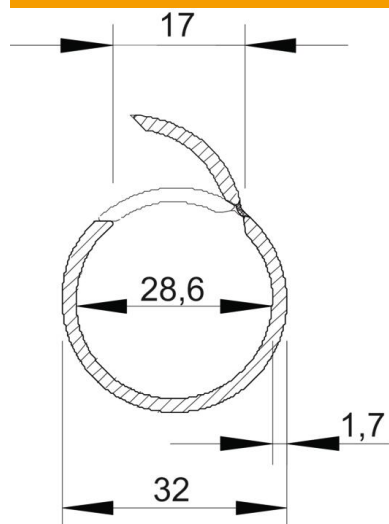

### Põhiandmed

Artiklinumber	2154544
Tüüp	2954 M32 LGR
Nimetus 1	Quick-toru komplekt
Nimetus 2	Quick-renntoru + Quick-klamber
Tootja	OBO
Mõõde	M32
Värv	helehall; RAL 7035
Materjal	Polüvinüülkloriid
Väikseim täisühik	1
Koguse ühik	Tükk
Kaal	479 kg
Kaaluühik	kg/100 tk

### Mõõtmed

Mõõt C	17 mm
Mõõt D	32 mm
Mõõt m (mm)	28,6
Mõõt t	1,7 mm