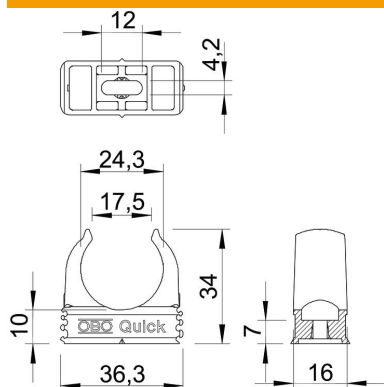

Tehniline andmeleht

Quick-klamber, leegile vastupidav, polaarvalge

Artiklinumber: 2149363

Leegile vastupidav pinnapealne klamber meetermõõdustikus terastorude, samuti kerge ja tugeva konstruktsiooniga isoleerivast materjalist torude ning renn-toru Quick-Pipe paigaldamiseks. Universaalsed kinnituvõimalused seinale ning lakke paigaldamiseks nii sise- kui ka kaitstud välitingimustes. Pikliku avaga külgsuunas joondamiseks puidukruvi või naeltüübliga paigaldamisel. Tööriistavaba torude paigaldus. Ühendatav ka OBO Multi-Quick- või starQuick-klambriga. Suurused M16–M32 võib monteerida ka M6 keermele. Kinnitusvahe 50–60 cm, max väljatõmbeväärtus F toatemperatuuril 20 °C, vt tabelist.

PP Polüpropüleen

Põhiandmed

Artiklinumber	2149363
Tüüp	2955 F M25 RW
Nimetus 1	Quick-klamber
Nimetus 2	tulele vastupidav 750°
Tootja	OBO
Mõõde	M25
Värv	polaarvalge; RAL 9010
Materjal	Polüpropüleen
Väikseim täisühik	100
Koguse ühik	Tükk
Kaal	0,43 kg
Kaaluühik	kg/100 tk

Tehniline andmeleht

Quick-klamber, leegile vastupidav, polaarvalge

Artiklinumber: 2149363

Mõõtmed

Mõõt A	36,3 mm
Mõõt B	16 mm
Mõõt C	17,5 mm
Mõõt D	24,3 mm
Mõõt E	12 mm
Mõõt F	4,2 mm
Mõõt h	10 mm
Mõõt H	34 mm

Tehnilised andmed

Reastatav	jah
Kaablite/torude arv	1
Väljatõmbejõu väärtused	90 N
Kinnitusviis	Kruviava
Leegile vastupidav	koosõlas VDE 0471/DIN 695 osaga 2-1, testimistemperatuur 750 °C
Kinnine	ei
halogeenita	jah
Sisuga	ei
Nimisuurus/tekst	M25
Klambrimontaaž	Durchgangsloch,_auf_M6_Gewinde_aufschraubbar
Koormusvahemiku D max	25 mm
Koormusvahemiku D min	25 mm
UV-kindel	ei