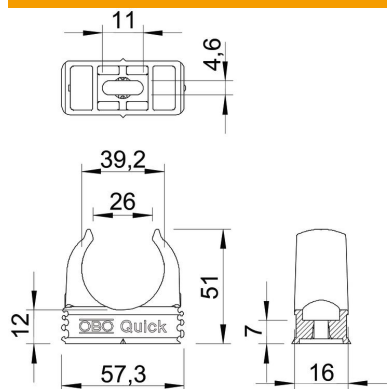

Tehniline andmeleht

Quick-klamber, leegile vastupidav, polaarvalge

Artiklinumber: 2149375

Leegile vastupidav pinnapealne klamber meetermõõdustikus terastorude, samuti kerge ja tugeva konstruktsiooniga isoleerivast materjalist torude ning renn-toru Quick-Pipe paigaldamiseks. Universaalsed kinnitusvõimalused seinale ning lakke paigaldamiseks nii sise- kui ka kaitstud välitingimustes. Pikliku avaga külgsuunas joondamiseks puidukruvi või naeltüübliga paigaldamisel. Tööriistavaba torude paigaldus. Ühendatav ka OBO Multi-Quick- või starQuick-klambriga. Suurused M16–M32 võib monteerida ka M6 keermele. Kinnitusvahe 50–60 cm, max väljatõmbeväärtus F toatemperatuuril 20 °C, vt tabelist.

PP Polüpropüleen

Põhiandmed

Artiklinumber	2149375
Tüüp	2955 F M40 RW
Nimetus 1	Quick-klamber
Nimetus 2	tulele vastupidav 750°
Tootja	OBO
Mõõde	M40
Värv	polaarvalge; RAL 9010
Materjal	Polüpropüleen
Väikseim täisühik	50
Koguse ühik	Tükk
Kaal	0,835 kg
Kaaluühik	kg/100 tk

Tehniline andmeleht

Quick-klamber, leegile vastupidav, polaarvalge

Artiklinumber: 2149375

Mõõtmed

Mõõt A	57,3 mm
Mõõt B	16 mm
Mõõt C	26,0 mm
Mõõt D	39,2 mm
Mõõt E	11 mm
Mõõt F	4,6 mm
Mõõt h	12 mm
Mõõt H	51 mm

Tehnilised andmed

Reastatav	jah
Kaablite/torude arv	1
Väljatõmbejõu väärtused	110 N
Kinnitusviis	Kruviava
Leegile vastupidav	koosõlas VDE 0471/DIN 695 osaga 2-1, testimistemperatuur 750 °C
Kinnine	ei
halogeenita	jah
Sisuga	ei
Nimisuurus/tekst	M40
Klambrimontaaž	Durchgangsloch,_auf_M6_Gewinde_aufschraubbar
Koormusvahemiku D max	40 mm
Koormusvahemiku D min	40 mm
UV-kindel	ei