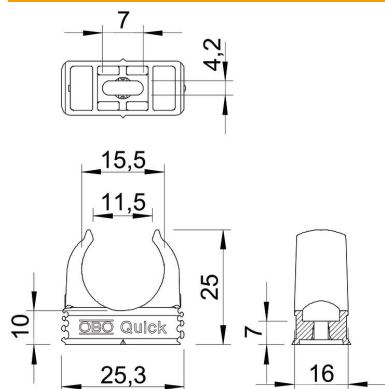

Tehniline andmeleht

Quick-klamber, must

Artiklinumber: 2149559

Pinnapealne klamber meetermõõdukus terastorude, samuti kerge ja tugeva konstruktsiooniga isoleerivast materjalist torude ning renn-toru Quick-Pipe paigaldamiseks. Universaalsed kinnitusvõimalused seinale ning lakke paigaldamiseks nii sise- kui ka kaitstud välitingimustes. Pikliku avaga külgsuunas joondamiseks puidukruvi või naeltüübliga paigaldamisel. Tööriistavaba torude paigaldus. Ühendatav ka OBO Multi-Quick- või starQuick-klambriga. Suurused M16–M32 võib monteerida ka M6 keermele. Kinnitusvahe 50–60 cm, max väljatõmbeväärtus F toatemperatuuril 20 °C, vt tabelist.

PP Polüpropüleen

Põhiandmed

Artiklinumber	2149559
Tüüp	2955 M16 SW
Nimetus 1	Quick-klamber
Tootja	OBO
Mõõde	M16
Värv	sügavmust; RAL 9005
Materjal	Polüpropüleen
Väikseim täisühik	100
Koguse ühik	Tükk
Kaal	0,252 kg
Kaaluühik	kg/100 tk

Tehniline andmeleht

Quick-klamber, must

Artiklinumber: 2149559

Mõõtmed

Mõõt A	25,3 mm
Mõõt B	16 mm
Mõõt C	11,5 mm
Mõõt D	15,5 mm
Mõõt E	7 mm
Mõõt F	4,2 mm
Mõõt h	10 mm
Mõõt H	25 mm

Tehnilised andmed

Reastatav	jah
Kaablite/torude arv	1
Väljatõmbejõu väärtused	65 N
Kinnitusviis	Kruviava
Kinnine	ei
halogeenita	jah
Sisuga	ei
Nimisuurus/tekst	M16
Klambrimontaaž	Durchgangsloch,_auf_M6_Gewinde_aufschraubbar
UV-kindel	ei