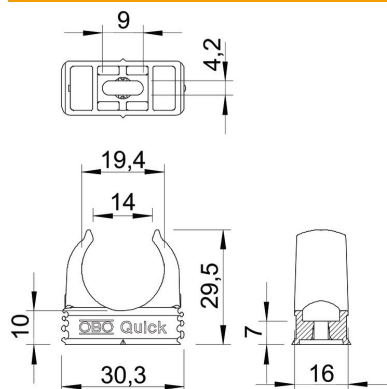

Tehniline andmeleht

Quick-klamber, helehall

Artiklinumber: 2149010

Pinnapealne klamber meetermõõdukus terastorude, samuti kerge ja tugeva konstruktsiooniga isoleerivast materjalist torude ning renn-toru Quick-Pipe paigaldamiseks. Universaalsed kinnitusvõimalused seinale ning lakke paigaldamiseks nii sise- kui ka kaitstud välitingimustes. Pikliku avaga külgsuunas joondamiseks puidukruvi või naeltüübliga paigaldamisel. Tööriistavaba torude paigaldus. Ühendatav ka OBO Multi-Quick- või starQuick-klambriga. Suurused M16–M32 võib monteerida ka M6 keermele. Kinnitusvahe 50–60 cm, max väljatõmbeväärtus F toatemperatuuril 20 °C, vt tabelist.

PP Polüpropüleen

Põhiandmed

Artiklinumber	2149010
Tüüp	2955 M20
Nimetus 1	Quick-klamber
Tootja	OBO
Mõõde	M20
Värv	helehall; RAL 7035
Materjal	Polüpropüleen
Väikseim täisühik	100
Koguse ühik	Tükk
Kaal	0,325 kg
Kaaluühik	kg/100 tk

Tehniline andmeleht

Quick-klamber, helehall

Artiklinumber: 2149010

Mõõtmed

Mõõt A	30,3 mm
Mõõt B	16 mm
Mõõt C	14 mm
Mõõt D	19,4 mm
Mõõt E	9 mm
Mõõt F	4,2 mm
Mõõt h	10 mm
Mõõt H	29,5 mm

Tehnilised andmed

Reastatav	jah
Kaablite/torude arv	1
Väljatõmbejõu väärtused	75 N
Kinnitusviis	Kruviava
Purunemiskoormus	0,09 kN
Kinnine	ei
halogeenita	jah
Sisuga	ei
Nimisuurus/tekst	M20
Klambrimontaaž	Durchgangsloch,_auf_M6_Gewinde_aufschraubbar
Koormusvahemiku D max	20 mm
Koormusvahemiku D min	20 mm
UV-kindel	ei