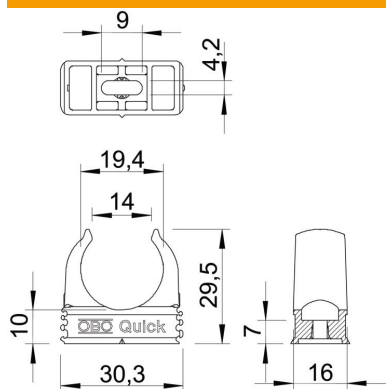

## Quick-klamber, must

Artiklinumber: 2149563

Pinnapealne klamber meetermõõdukus terastorude, samuti kerge ja tugeva konstruktsiooniga isoleerivast materjalist torude ning renn-toru Quick-Pipe paigaldamiseks. Universaalsed kinnitusvõimalused seinale ning lakke paigaldamiseks nii sise- kui ka kaitstud välitingimustes. Pikliku avaga külgsuunas joondamiseks puidukruvi või naeltüübliga paigaldamisel. Tööriistavaba torude paigaldus. Ühendatav ka OBO Multi-Quick- või starQuick-klambriga. Suurused M16–M32 võib monteerida ka M6 keermele. Kinnitusvahe 50–60 cm, max väljatõmbeväärtus F toatemperatuuril 20 °C, vt tabelist.

### Põhiandmed

Artiklinumber	2149563
Tüüp	2955 M20 SW
Nimetus 1	Quick-klamber
Tootja	OBO
Mõõde	M20
Värv	sügavmust; RAL 9005
Materjal	Polüpropüleen
Väikseim täisühik	100
Koguse ühik	Tükk
Kaal	0,325 kg
Kaaluühik	kg/100 tk

## Mõõtmed

Mõõt A	30,3 mm
Mõõt B	16 mm
Mõõt C	14 mm
Mõõt D	19,4 mm
Mõõt E	9 mm
Mõõt F	4,2 mm
Mõõt h	10 mm
Mõõt H	29,5 mm

## Tehnilised andmed

Reastatav	jah
Kaablite/torude arv	1
Väljatõmbejõu väärtused	75 N
Kinnitusviis	Kruviava
Kinnine	ei
halogeenita	jah
Sisuga	ei
Nimisuurus/tekst	M20
Klambrimontaaž	Durchgangsloch,_auf_M6_Gewinde_aufschraubbar
UV-kindel	ei