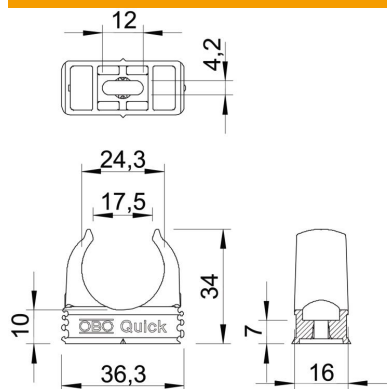

Tehniline andmeleht

Quick-klamber, must

Artiklinumber: 2149567

Pinnapealne klamber meetermõõdustikus terastorude, samuti kerge ja tugeva konstruktsiooniga isoleerivast materjalist torude ning renn-toru Quick-Pipe paigaldamiseks. Universaalsed kinnitusvõimalused seinale ning lakke paigaldamiseks nii sise- kui ka kaitstud välistingimustes. Pikliku avaga külgsuunas joondamiseks puidukruvi või naeltüübliga paigaldamisel. Tööriistavaba torude paigaldus. Ühendatav ka OBO Multi-Quick- või starQuick-klambriga. Suurused M16–M32 võib monteerida ka M6 keermele. Kinnitusvahe 50–60 cm, max väljatõmbeväärtus F toatemperatuuril 20 °C, vt tabelist.

PP Polüpropüleen

Põhiandmed

Artiklinumber	2149567
Tüüp	2955 M25 SW
Nimetus 1	Quick-klamber
Tootja	OBO
Mõõde	M25
Värv	sügavmust; RAL 9005
Materjal	Polüpropüleen
Väikseim täisühik	100
Koguse ühik	Tükk
Kaal	0,43 kg
Kaaluühik	kg/100 tk

Tehniline andmeleht

Quick-klamber, must

Artiklinumber: 2149567

Mõõtmed

Mõõt A	36,3 mm
Mõõt B	16 mm
Mõõt C	17,5 mm
Mõõt D	24,3 mm
Mõõt E	12 mm
Mõõt F	4,2 mm
Mõõt h	10 mm
Mõõt H	34 mm

Tehnilised andmed

Reastatav	jah
Kaablite/torude arv	1
Väljatõmbejõu väärtused	90 N
Kinnitusviis	Kruviava
Kinnine	ei
halogeenita	jah
Sisuga	ei
Nimisuurus/tekst	M25
Klambrimontaaž	Durchgangsloch,_auf_M6_Gewinde_aufschraubbar
UV-kindel	ei