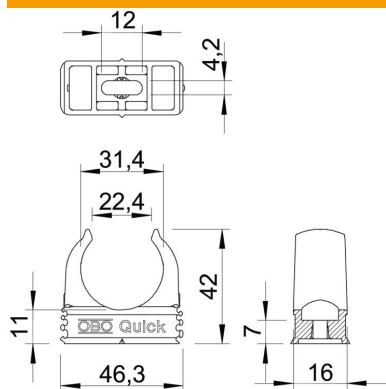

## Quick-klamber, must

Artiklinumber: 2149571

Pinnapealne klamber meetermõõdukus terastorude, samuti kerge ja tugeva konstruktsiooniga isoleerivast materjalist torude ning renn-toru Quick-Pipe paigaldamiseks. Universaalsed kinnitusvõimalused seinale ning lakke paigaldamiseks nii sise- kui ka kaitstud välitingimustes. Pikliku avaga külgsuunas joondamiseks puidukruvi või naeltüübliga paigaldamisel. Tööriistavaba torude paigaldus. Ühendatav ka OBO Multi-Quick- või starQuick-klambriga. Suurused M16–M32 võib monteerida ka M6 keermele. Kinnitusvahe 50–60 cm, max väljatõmbeväärtus F toatemperatuuril 20 °C, vt tabelist.

### Põhiandmed

Artiklinumber	2149571
Tüüp	2955 M32 SW
Nimetus 1	Quick-klamber
Tootja	OBO
Mõõde	M32
Värv	sügavmust; RAL 9005
Materjal	Polüpropüleen
Väikseim täisühik	50
Koguse ühik	Tükk
Kaal	0,63 kg
Kaaluühik	kg/100 tk

## Mõõtmed

Mõõt A	46,3 mm
Mõõt B	16 mm
Mõõt C	22,4 mm
Mõõt D	31,4 mm
Mõõt E	12 mm
Mõõt F	4,2 mm
Mõõt h	11 mm
Mõõt H	42 mm