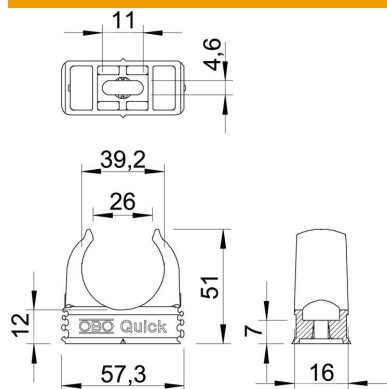

## Quick-klamber, must

Artiklinumber: 2149575

Pinnapealne klamber meetermõõdustikus terastorude, samuti kerge ja tugeva konstruktsiooniga isoleerivast materjalist torude ning renn-toru Quick-Pipe paigaldamiseks. Universaalsed kinnitusvõimalused seinale ning lakke paigaldamiseks nii sise- kui ka kaitstud välistingimustes. Pikliku avaga külgsuunas joondamiseks puidukruvi või naeltüübliga paigaldamisel. Tööriistavaba torude paigaldus. Ühendatav ka OBO Multi-Quick- või starQuick-klambriga. Suurused M16–M32 võib monteerida ka M6 keermele. Kinnitusvahe 50–60 cm, max väljatõmbeväärtus F toatemperatuuril 20 °C, vt tabelist.

### Põhiandmed

Artiklinumber	2149575
Nimetus 1	Quick-klamber
Tootja	OBO
Mõõde	M40
Värv	sügavmust; RAL 9005
Materjal	Polüpropüleen
Väikseim täisühik	50
Koguse ühik	Tükk
Kaal	0,835 kg
Kaaluühik	kg/100 tk

## Mõõtmed

Mõõt A	57,3 mm
Mõõt B	16 mm
Mõõt C	26 mm
Mõõt D	39,2 mm
Mõõt E	11 mm
Mõõt F	4,6 mm
Mõõt h	12 mm
Mõõt H	51 mm

## Tehnilised andmed

Reastatav	jah
Kaablite/torude arv	1
Väljatõmbejõu väärtused	110 N
Kinnitusviis	Kruviava
Kinnine	ei
halogeenita	jah
Sisuga	ei
Nimisuurus/tekst	M40
Klambrimontaaž	Durchgangsloch,_auf_M6_Gewinde_aufschraubbar
UV-kindel	ei