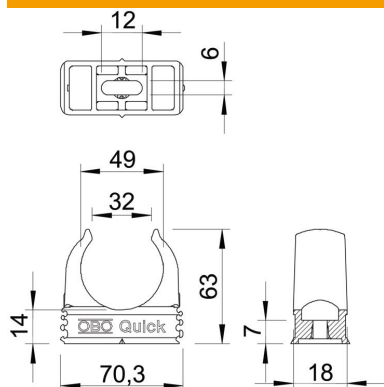

Tehniline andmeleht

Quick-klamber, must

Artiklinumber: 2149579

Pinnapealne klamber meetermõõdukus terastorude, samuti kerge ja tugeva konstruktsiooniga isoleerivast materjalist torude ning renn-toru Quick-Pipe paigaldamiseks. Universaalsed kinnitusvõimalused seinale ning lakke paigaldamiseks nii sise- kui ka kaitstud välitingimustes. Pikliku avaga külgsuunas joondamiseks puidukruvi või naeltüübliga paigaldamisel. Tööriistavaba torude paigaldus. Ühendatav ka OBO Multi-Quick- või starQuick-klambriga. Suurused M16–M32 võib monteerida ka M6 keermele. Kinnitusvahe 50–60 cm, max väljatõmbeväärtus F toatemperatuuril 20 °C, vt tabelist.

PP Polüpropüleen

Põhiandmed

Artiklinumber	2149579
Tüüp	2955 M50 SW
Nimetus 1	Quick-klamber
Tootja	OBO
Mõõde	M50
Värv	sügavmust; RAL 9005
Materjal	Polüpropüleen
Väikseim täisühik	25
Koguse ühik	Tükk
Kaal	1,454 kg
Kaaluühik	kg/100 tk

Tehniline andmeleht

Quick-klamber, must

Artiklinumber: 2149579

Mõõtmed

Mõõt A	70,3 mm
Mõõt B	18 mm
Mõõt C	32 mm
Mõõt D	49 mm
Mõõt E	12 mm
Mõõt F	6 mm
Mõõt h	14 mm
Mõõt H	63 mm

Tehnilised andmed

Reastatav	jah
Kaablite/torude arv	1
Väljatõmbejõu väärtused	135 N
Kinnitusviis	Kruviava
Kinnine	ei
halogeenita	jah
Sisuga	ei
Nimisuurus/tekst	M50
Klambrimontaaž	Durchgangsloch,_auf_M6_Gewinde_aufschraubbar
UV-kindel	ei