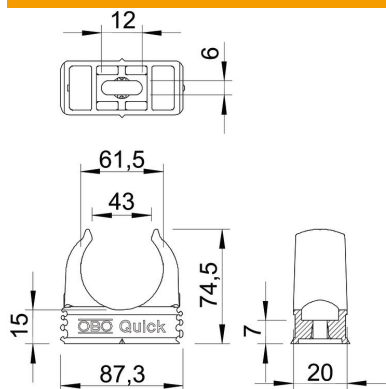

Tehniline andmeleht

Quick-klamber, must

Artiklinumber: 2149583

Pinnapealne klamber meetermõõdukus terastorude, samuti kerge ja tugeva konstruktsiooniga isoleerivast materjalist torude ning renn-toru Quick-Pipe paigaldamiseks. Universaalsed kinnitusvõimalused seinale ning lakke paigaldamiseks nii sise- kui ka kaitstud välitingimustes. Pikliku avaga külgsuunas joondamiseks puidukruvi või naeltüübliga paigaldamisel. Tööriistavaba torude paigaldus. Ühendatav ka OBO Multi-Quick- või starQuick-klambriga. Suurused M16–M32 võib monteerida ka M6 keermele. Kinnitusvahe 50–60 cm, max väljatõmbeväärtus F toatemperatuuril 20 °C, vt tabelist.

PP Polüpropüleen

Põhiandmed

Artiklinumber	2149583
Tüüp	2955 M63 SW
Nimetus 1	Quick-klamber
Tootja	OBO
Mõõde	M63
Värv	sügavmust; RAL 9005
Materjal	Polüpropüleen
Väikseim täisühik	20
Koguse ühik	Tükk
Kaal	2,203 kg
Kaaluühik	kg/100 tk

Tehniline andmeleht

Quick-klamber, must

Artiklinumber: 2149583

Mõõtmed

Mõõt A	87,3 mm
Mõõt B	20 mm
Mõõt C	43 mm
Mõõt D	61,5 mm
Mõõt E	12 mm
Mõõt F	6 mm
Mõõt h	15 mm
Mõõt H	74,5 mm

Tehnilised andmed

Reastatav	jah
Kaablite/torude arv	1
Väljatõmbejõu väärtused	175 N
Kinnitusviis	Kruviava
Kinnine	ei
halogeenita	jah
Sisuga	ei
Nimisuurus/tekst	M63
Klambrimontaaž	Durchgangsloch,_auf_M6_Gewinde_aufschraubbar
UV-kindel	ei