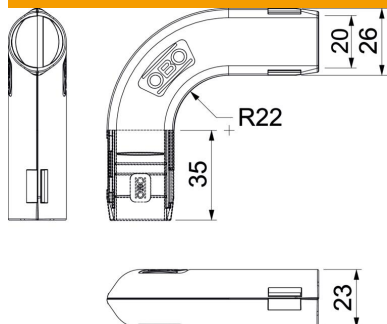

### Põhiandmed

Artiklinumber	2154054
Tüüp	3000 BMS M20 LGR
Nimetus 1	Renn-toru poogen 90°
Tootja	OBO
Mõõde	M20
Värv	helehall; RAL 7035
Materjal	Polüpropüleen
Väikseim täisühik	5
Koguse ühik	Tükk
Kaal	1,103 kg
Kaaluühik	kg/100 tk

### Mõõtmed

Mõõt B	26,3 mm
Mõõt d	20 mm
Mõõt L	83,2 mm
Mõõt L1	35 mm
Mõõt R	22 mm