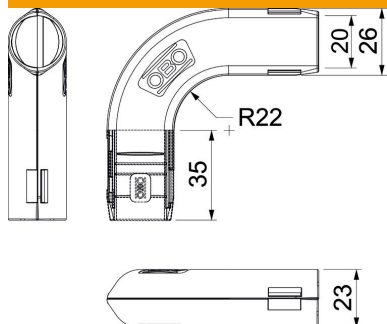

Tehniline andmeleht

Quick-Pipe'i renn-toru poogen 90°, polaarvalge

Artiklinumber: 2154064

Lisadetail plastist elektriinstallatsioonitorude 90° poognate loomiseks. Sobib Quick-Pipe'i või gofreeritud torudele. Tööriista abita sulgemine ja avamine. Paigaldatav temperatuurivahemikus -25° kuni 60° C.

PP Polüpropüleen

Põhiandmed

Artiklinumber	2154064
Tüüp	3000 BMS M20 RW
Nimetus 1	Renn-toru poogen 90°
Tootja	OBO
Mööde	M20
Värv	polaarvalge; RAL 9010
Materjal	Polüpropüleen
Väikseim täisühik	5
Koguse ühik	Tükk
Kaal	1,103 kg
Kaaluühik	kg/100 tk

Tehniline andmeleht

Quick-Pipe'i renn-toru poogen 90°, polaarvalge

Artiklinumber: 2154064

Mõõtmed

Mõõt B	26,3 mm
Mõõt d	20 mm
Mõõt L	83,2 mm
Mõõt L1	35 mm
Mõõt R	22 mm

Tehnilised andmed

Mudel	Pistik
Paindlik	ei
halogeenita	jah
Kontrollava ja kaanega	ei
Muhviga	ei
Pealispind harjatud	ei
Poleeritud pind	ei
Rakendustemperatuuri vahemiku max	60 °C
Rakendustemperatuuri vahemiku min	0 °C
Poogna nurk	90 °
Kaheosaline	jah