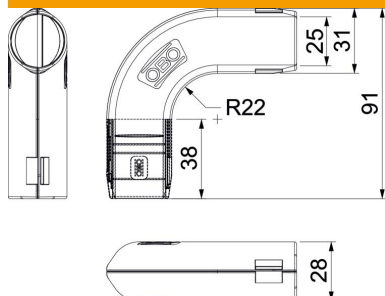

Tehniline andmeleht

Quick-Pipe renn-toru poogen 90°, helehall

Artiklinumber: 2154056

Lisadetail plastist elektriinstallatsioonitorude 90° poognate loomiseks. Sobib Quick-Pipe'i või gofreeritud torudele. Tööriista abita sulgemine ja avamine. Paigaldatav temperatuurivahemikus -25° kuni 60° C.

PP Polüpropüleen

Põhiandmed

Artiklinumber	2154056
Tüüp	3000 BMS M25 LGR
Nimetus 1	Renn-toru poogen 90°
Tootja	OBO
Mõõde	M25
Värv	helehall; RAL 7035
Materjal	Polüpropüleen
Väikseim täisühik	5
Koguse ühik	Tükk
Kaal	1,514 kg
Kaaluühik	kg/100 tk

Tehniline andmeleht

Quick-Pipe renn-toru poogen 90°, helehall

Artiklinumber: 2154056

Mõõtmed

Mõõt B	31,2 mm
Mõõt d	25 mm
Mõõt L	91 mm
Mõõt L1	38 mm
Mõõt R	22 mm

Tehnilised andmed

Mudel	Pistik
Paindlik	ei
halogeenita	jah
Kontrollava ja kaanega	ei
Muhviga	ei
Pealispind harjatud	ei
Poleeritud pind	ei
Rakendustemperatuuri vahemiku max	60 °C
Rakendustemperatuuri vahemiku min	0 °C
Poogna nurk	90 °
Kaheosaline	jah