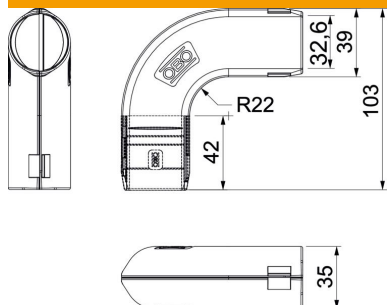

Tehniline andmeleht

Quick-Pipe renn-toru poogen 90°, helehall

Artiklinumber: 2154058

Lisadetail plastist elektriinstallatsioonitorude 90° poognate loomiseks. Sobib Quick-Pipe'i või gofreeritud torudele. Tööriista abita sulgemine ja avamine. Paigaldatav temperatuurivahemikus -25° kuni 60° C.

PP Polüpropüleen

Põhiandmed

Artiklinumber	2154058
Tüüp	3000 BMS M32 LGR
Nimetus 1	Renn-toru poogen 90°
Tootja	OBO
Mõõde	M32
Värv	helehall; RAL 7035
Materjal	Polüpropüleen
Väikseim täisühik	5
Koguse ühik	Tükk
Kaal	2,035 kg
Kaaluühik	kg/100 tk

Tehniline andmeleht

Quick-Pipe renn-toru poogen 90°, helehall

Artiklinumber: 2154058

Mõõtmed

Mõõt B	38,8 mm
Mõõt d	32,6 mm
Mõõt L	103 mm
Mõõt L1	42 mm
Mõõt R	22 mm

Tehnilised andmed

Mudel	Pistik
Paindlik	ei
halogeenita	jah
Kontrollava ja kaanega	ei
Muhviga	ei
Pealispind harjatud	ei
Poleeritud pind	ei
Rakendustemperatuuri vahemiku max	60 °C
Rakendustemperatuuri vahemiku min	0 °C
Poogna nurk	90 °
Kaheosaline	jah