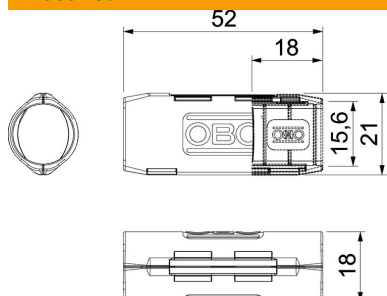

PP Polüpropüleen

Põhiandmed

Artiklinumber	2154081
Tüüp	3000 MMS M16 LGR
Nimetus 1	Renn-toru jätkumuhv
Tootja	OBO
Mööde	M16
Värv	helehall; RAL 7035
Materjal	Polüpropüleen
Väikseim täisühik	10
Koguse ühik	Tükk
Kaal	0,299 kg
Kaaluühik	kg/100 tk

Tehniline andmeleht

Quick-Pipe renn-toru jätk, helehall

Artiklinumber: 2154081

Mõõtmed

Mõõt B	21 mm
Mõõt d	15,6 mm
Mõõt L	52 mm
Mõõt L1	18 mm

Tehnilised andmed

Suurus	M16
halogeenita	jah
Poleeritud pind	ei
Rakendustemperatuuri vahemiku max	60 °C
Rakendustemperatuuri vahemiku min	0 °C